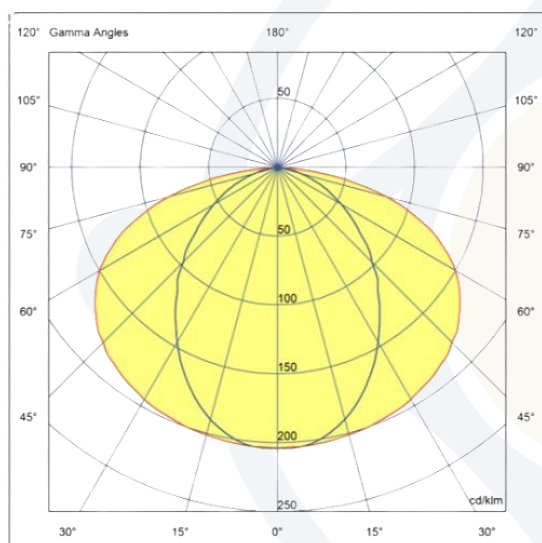

EVOLIGHT[®]
ILUMINAÇÃO

LINHA PERFIL

PERFIL ANTARES | 200201-PBB30

DESCRIÇÃO:

- Pendente comercial linear.
- Corpo fabricado em alumínio extrudado.
- Difusor em acrílico translúcido.
- Acabamento com pintura microtextura na cor branco.
- Suspensão através de cabos de aço.

FOTOMETRIA:

CARACTERÍSTICAS DE FUNCIONAMENTO:

CÓDIGO	200201-PBB30
FONTES DE LUZ	MODULO LED STRING
POTÊNCIA	34W
FLUXO LED	4960lm
FLUXO LUMINÁRIA*	2822lm
TEMP DE COR	3000K
TENSÃO	200-240V
VIDA ÚTIL (HORAS)	50.000 (55°C)
IRC	>80
FATOR DE POTÊNCIA	>0.9
ÂNGULO DE ABERTURA	120º
GRAU DE PROTEÇÃO	IP20

GARANTIA: 3 anos

APLICAÇÃO: Área interna.

*Fluxo considerando as perdas óticas.

DIMENSÕES: